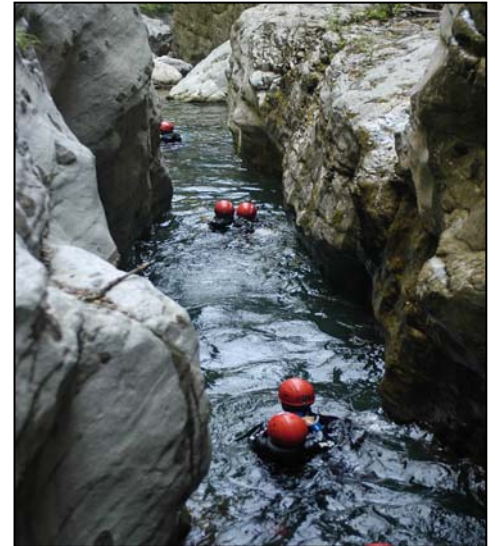

SKYclimber

Canyoning

Name der tour	schwierigkeit	dauer	preis
Nome dell'escursione	difficoltà	durata	prezzo
Name of the tour	difficulty	duration	price
Schnuppercanyoning	☞	2,5 h	39,00 €
Gumpino	☞	2,5 h	39,00 €
Gumpenfieber 1	☞ ☞	3 h	49,00 €
Gumpenfieber 2	☞ ☞	3-4h	59,00 €
Summerrain	☞ ☞	4-5 h	79,00 €
Canneloni	☞ ☞ ☞	4 h	79,00 €
Gumpenfieber 3	☞ ☞ ☞	4 h	79,00 €
Splish Splash	☞ ☞ ☞	4 h	79,00 €
Via Lago	☞ ☞ ☞	4-5 h	79,00 €
Devils Tap	☞ ☞ ☞ ☞	5-7 h	89,00 €
Cool Runnings	☞ ☞ ☞ ☞	7-9 h	119,00 €
Wonderworld	☞ ☞ ☞ ☞ ☞	6-7 h	119,00 €